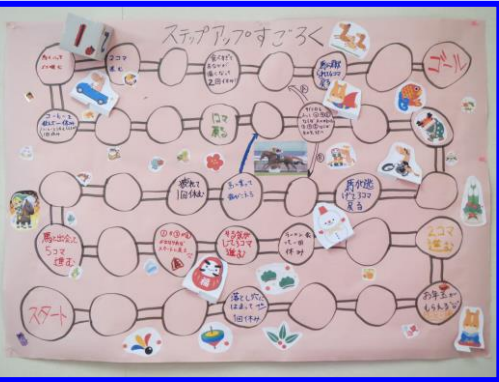

ステップアップ便り

2014年2月号

ノロウイルスやインフルエンザが流行っていますが、ステップアップはその二つに負けず、元気に活動しています。

さて、1月の年始めに“2014年すごろく”を作りました!!
 “馬くいて5コマ進む” “馬と出会って5コマ進む” “馬が逃げて3コマ戻る”など馬にちなんだ内容をみんなで作りました。ゴールになかなかたどり着けないすごろくですが、みんなですごすことができました (^O^)