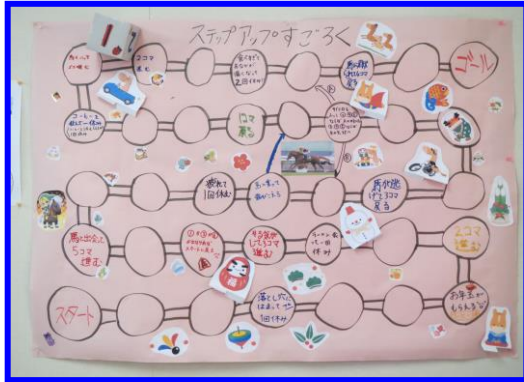

# ステップアップ便り

2014年2月号

ノロウイルスやインフルエンザが流行っていますが、ステップアップはその二つに負けず、元気に活動しています。

さて、1月の年始めに“2014年すごろく”を作りました!!  
 “馬くいて5コマ進む” “馬と出会う5コマ進む” “馬が逃げて3コマ戻る”など馬にちなんだ内容をみんなで作りました。ゴールになかなかたどり着けないすごろくですが、みんなを楽しむことができました(^O^)

## 2014年2月の活動予定

日	月	火	水	木	金	土
						1 お休み
2 お休み	3 節分の日 豆まき	4	5	6	7	8 開所日 10時~15時
9 お休み	10	11 建国記念日 お休み	12 スポーツ バドミントン	13 パステル の日	14 お菓子作り 活動計画	15 お休み
16 お休み	17	18	19 スポーツ 卓球	20 音楽の日	21	22 開所日 10時~15時
23 お休み	24	25	26	27	28 カラオケ	